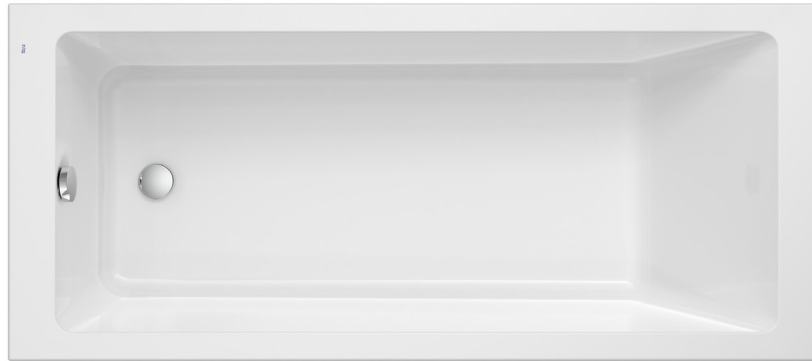

WANNY

Roca

ROCA GENOVA

Wanna
prostokątna do
zabudowy

KOLOR: biały

ROZMIAR: 1800X800
1700X800
1700X750
1600X750
1500X750