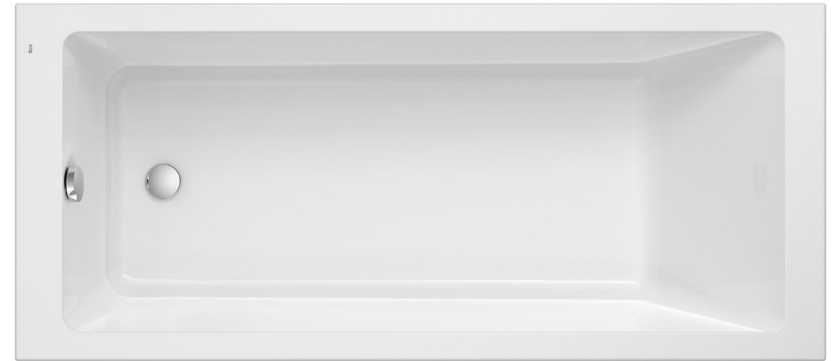

ROCA VYTHOS

Wanna
prostokątna do
zabudowy

KOLOR: biały

ROZMIAR: 1800X800
1700X800
1700X750
1600X750
1500X750